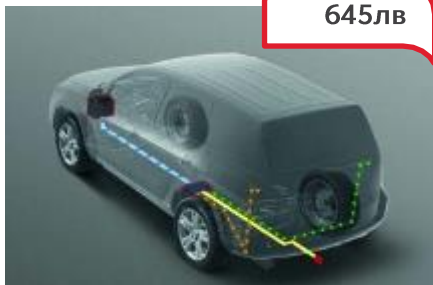

310лв

Ветрозаборници
 HB 0816212810

674/809лв

Напечни багажни греди
 5D Hatchback - PW30102002
 5D Wagon - PW30102003

235лв

Ветрозаборници комплект само за
 предните врати
 TS и HB 0816312810

645лв

Окабеляване за теглич
 13P Wagon - PW5D002579