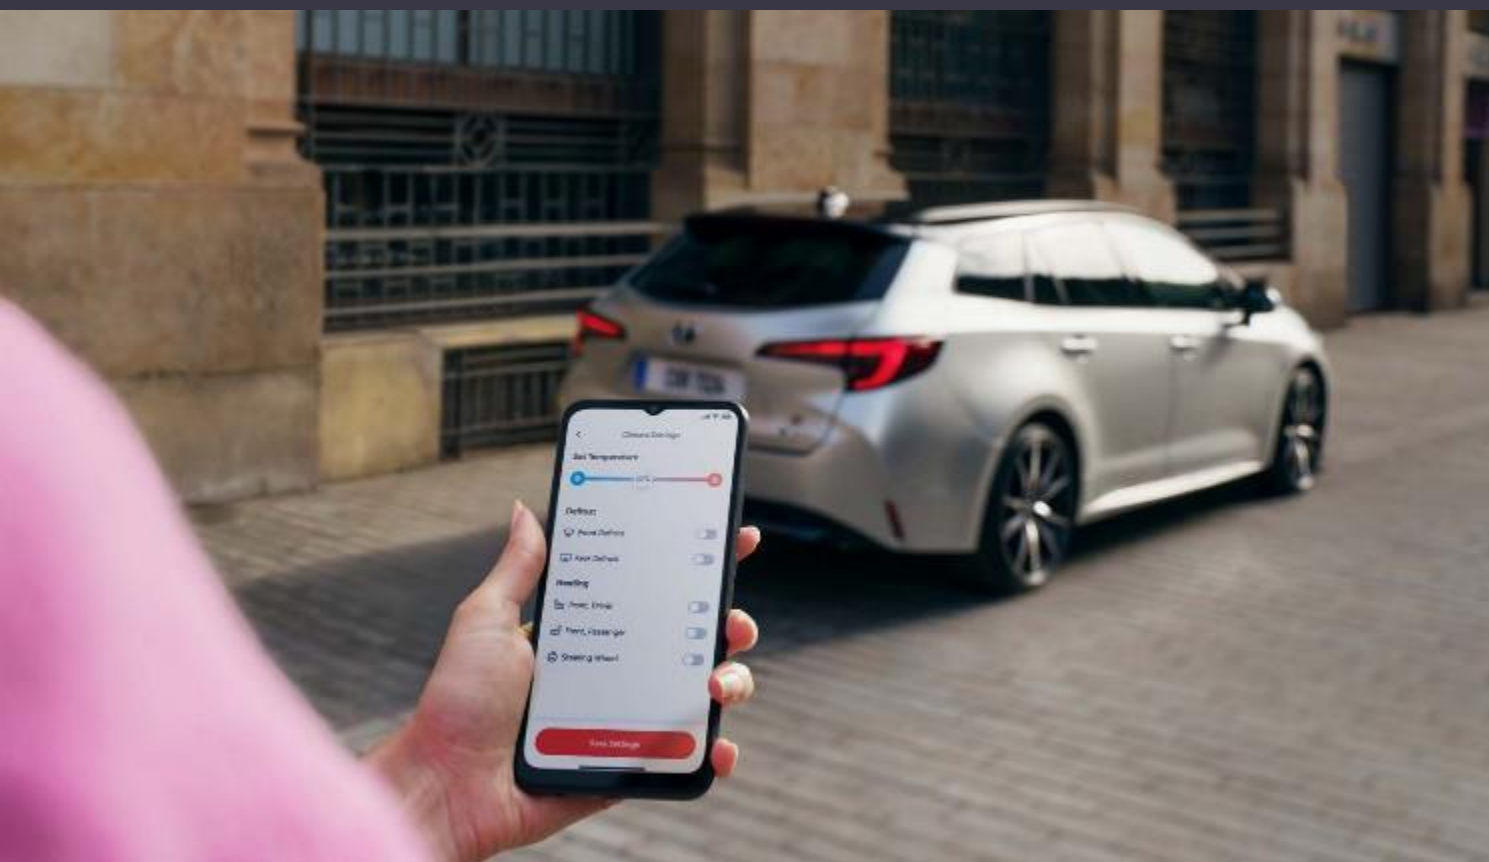

10 години безплатна грижа за хибридната батерия

TOYOTA EUROCARE

ROADSIDE ASSISTANCE

АКТУАЛНИ ТЕХНОЛОГИИ В КРАК С ТВОЕТО ВРЕМЕ!

Ново приложение MyToyota

СВЪРЗАНОСТ, КОЯТО НЕ СПИРА ДА СЕ ПОДОБРЯВА!

- Свързаните услуги са достъпни през Toyota Smart Connect
- Приложението MyToyota е налично в Google Play и App Store
- Функциите, които предоставя, са включени в цената за автомобила в рамките на 4-годишен абонаментен план

Изтеглете приложението MyToyota и
открийте свързаността

GET IT ON
Google Play

Download on the
App Store

• НОВА МУЛТИМЕДИЙНА СИСТЕМА

Лесна за използване и отзивчива, с изчистен интерфейс, повишена видимост при шофиране и 8"/10.5" дисплей (според нивото на оборудване)

• ДИГИТАЛЕН КОКПИТ

12.3" с гъвкави възможности за персонализиране на екрана с 4 различни дизайна.

• СВЪРЗАНА НАВИГАЦИЯ

Облачна навигация с актуализации на картите в реално време: пътни събития (камери за скоростта и информация за предупреждения за опасност), информация за трафика в реално време, свързано търсене (точки на интерес, предпочитани).